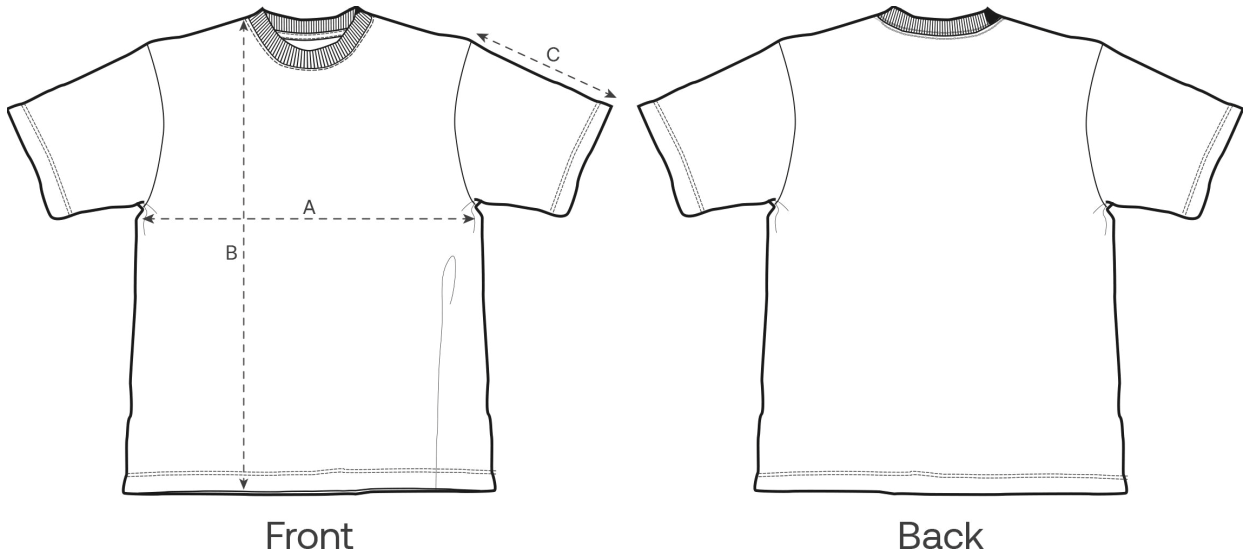

Size Guide

Measurement in cm	XXS	XS	S	M	L	XL	XXL	3XL
A - Half Chest	47.5	49.5	51.5	55.5	58.5	61.5	65.5	69.5
B - Body Length	64	67	71	75	77	79	81	83
C - Sleeve Length	20	21	22.5	24	24.5	25	25.5	26

Packing

Sizes	XXS	XS	S	M	L	XL	XXL	3XL
Pieces / bag	5	5	5	5	5	5	5	5
Pieces / box	25	50	50	50	50	50	50	25

Umweltauswirkungen

Bitte beachten Sie, dass die folgende Tabelle Daten für einen Erwachsenen in Größe M zeigt.