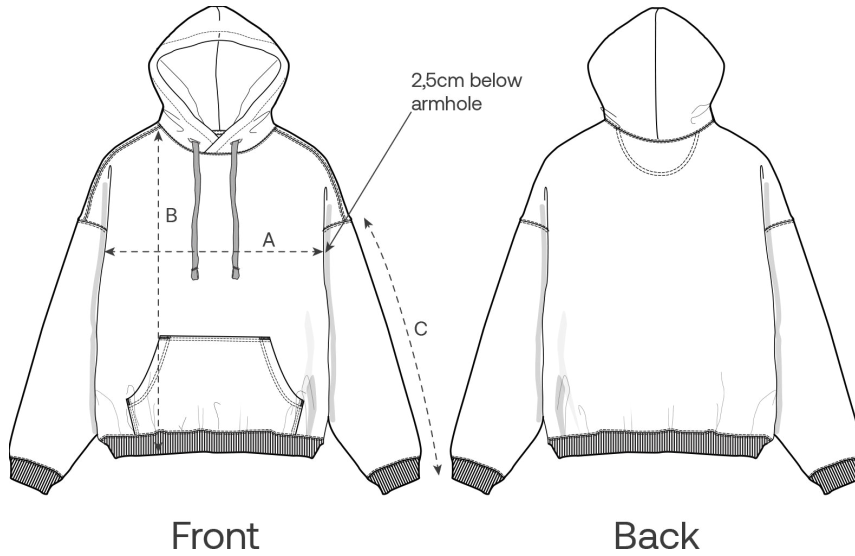

Size Guide

Measurement in cm	XXS	XS	S	M	L	XL	XXL	3XL
A - Half Chest	59.5	61.5	63.5	67.5	70.5	73.5	77.5	81.5
B - Body Length	62	65	69	73	75	77	79	81
C - Sleeve Length	51	53	57	59	61	61.5	62	62

Packing

Sizes	XXS	XS	S	M	L	XL	XXL	3XL
Pieces / bag	5	5	5	5	5	5	5	5
Pieces / box	10	20	20	20	20	20	20	10

Umweltauswirkungen

Bitte beachten Sie, dass die folgende Tabelle Daten für einen Erwachsenen in Größe M zeigt.

Kohlenstoffemissionen in kg CO <sub>2</sub> -eq	Natural Raw	Eco-heather	Weißes & Buntes	Heathers*
From cradle to gate <sup>1</sup>	7.37	-	9.34	9.48
From cradle to grave <sup>2</sup>	11.5	-	13.5	13.6