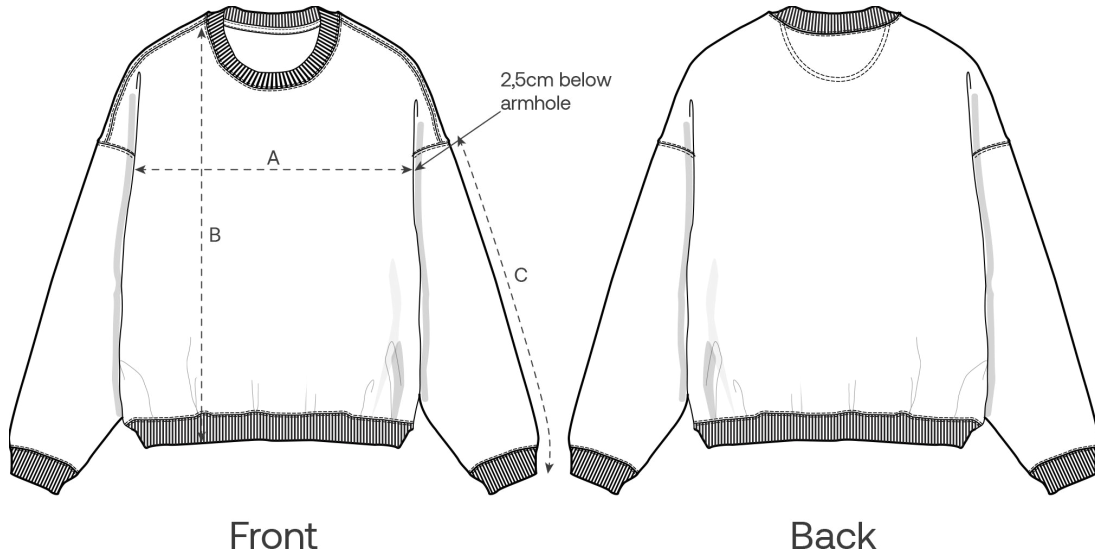

Size Guide

Measurement in cm	XXS	XS	S	M	L	XL	XXL	3XL
A - Half Chest	59.5	61.5	63.5	67.5	70.5	73.5	77.5	81.5
B - Body Length	62	65	69	73	75	77	79	81
C - Sleeve Length	51	53	57	59	61	61.5	62	62

Packing

Sizes	XXS	XS	S	M	L	XL	XXL	3XL
Pieces / bag	5	5	5	5	5	5	5	5
Pieces / box	10	20	20	20	20	20	20	10

Umweltauswirkungen

Bitte beachten Sie, dass die folgende Tabelle Daten für einen Erwachsenen in Größe M zeigt.

Kohlenstoffemissionen in kg CO ₂ -eq	Natural Raw	Eco-heather	Weißes & Buntes	Heathers*
From cradle to gate ¹	5.64	-	7.14	7.23
From cradle to grave ²	8.59	-	10.0	10.1