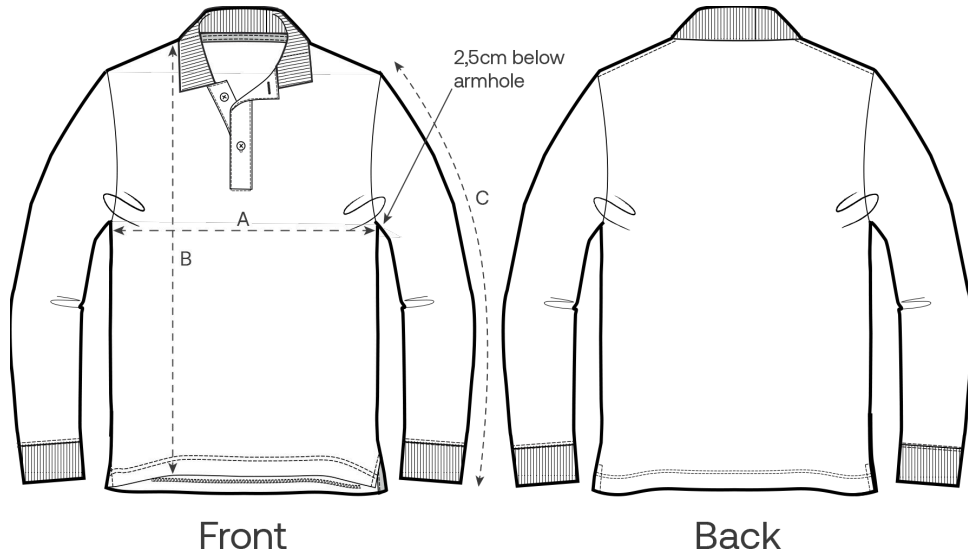

Size Guide

Measurement in cm	XXS	XS	S	M	L	XL	XXL	3XL
A - Half Chest	45.5	47.5	50.5	53.5	56.5	59.5	63.5	67.5
B - Body Length	64	68	70	72	74	76	78	80
C - Sleeve Length	58	60	64.5	67	69	69.5	70	70

Packing

Sizes	XXS	XS	S	M	L	XL	XXL	3XL
Pieces / bag	5	5	5	5	5	5	5	5
Pieces / box	25	50	50	50	50	50	50	25

Umweltauswirkungen

Bitte beachten Sie, dass die folgende Tabelle Daten für einen Erwachsenen in Größe M zeigt.

Kohlenstoffemissionen in kg CO ₂ -eq	Natural Raw	Eco-heather	Weißes & Buntes	Heathers*
From cradle to gate ¹	3.68	-	4.56	4.63
From cradle to grave ²	6.87	-	7.76	7.83