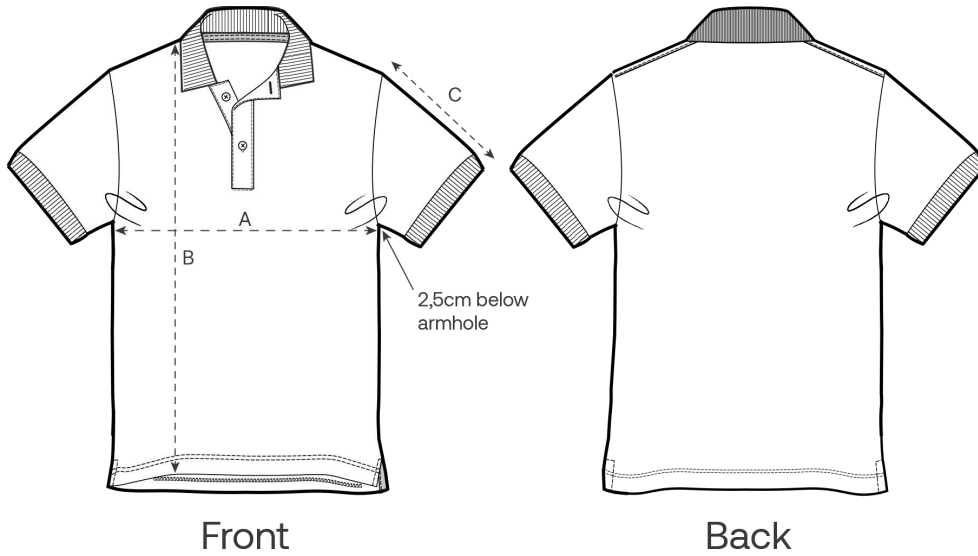

Size Guide

Measurement in cm	XXS	XS	S	M	L	XL	XXL	3XL	4XL	5XL
A - Half Chest	45.5	47.5	50.5	53.5	56.5	59.5	63.5	67.5	72.5	77.5
B - Body Length	61	64	68	72	74	76	78	80	82	83
C - Sleeve Length	22	22.5	23	23.5	24	24.5	25	25.5	25.5	25.5

Packing

Sizes	XXS	XS	S	M	L	XL	XXL	3XL	4XL	5XL
Pieces / bag	5	5	5	5	5	5	5	5	5	5
Pieces / box	25	50	50	50	50	50	50	25	25	25

Umweltauswirkungen

Bitte beachten Sie, dass die folgende Tabelle Daten für einen Erwachsenen in Größe M zeigt.