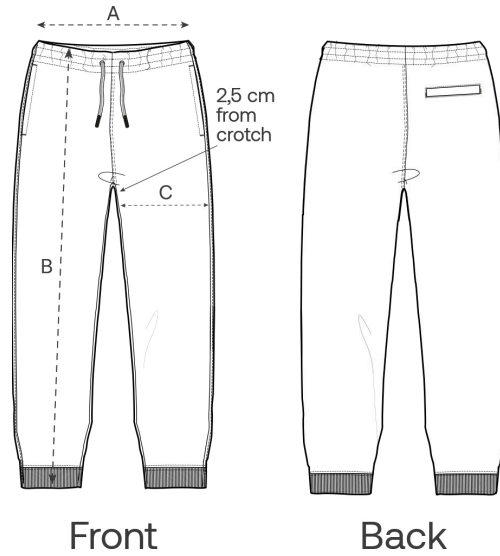

Size Guide

Measurement in cm	XXS	XS	S	M	L	XL	XXL	3XL
A - Waist	33	35	37	39	42	45	48	51
B - Leg Length	99	101	103	105	107	109	111	111
C - Thigh	29	30	31	32	33.5	35	36.5	38

Packing

Sizes	XXS	XS	S	M	L	XL	XXL	3XL
Pieces / bag	5	5	5	5	5	5	5	5
Pieces / box	10	20	20	20	20	20	20	10

Umweltauswirkungen

Bitte beachten Sie, dass die folgende Tabelle Daten für einen Erwachsenen in Größe M zeigt.

Kohlenstoffemissionen in kg CO ₂ -eq	Natural Raw	Eco-heather	Weißes & Buntes	Heathers*
From cradle to gate ¹	5.45	-	6.76	6.86
From cradle to grave ²	12.7	-	14.0	14.1

Wasserverbrauch in m ³	Natural Raw	Eco-heather	Weißes & Buntes	Heathers*
From cradle to gate ¹	1.93	-	3.2	3.44
From cradle to grave ²	5.46	-	6.74	6.98

1 - Von der Rohstoffherstellung bis zu dem Zeitpunkt, an dem die Kleidung den Hersteller verlässt. 2 - Von der Rohstoffgewinnung bis zum Ende der Lebensdauer des Produkts. * Ausgenommen Heather Haze.