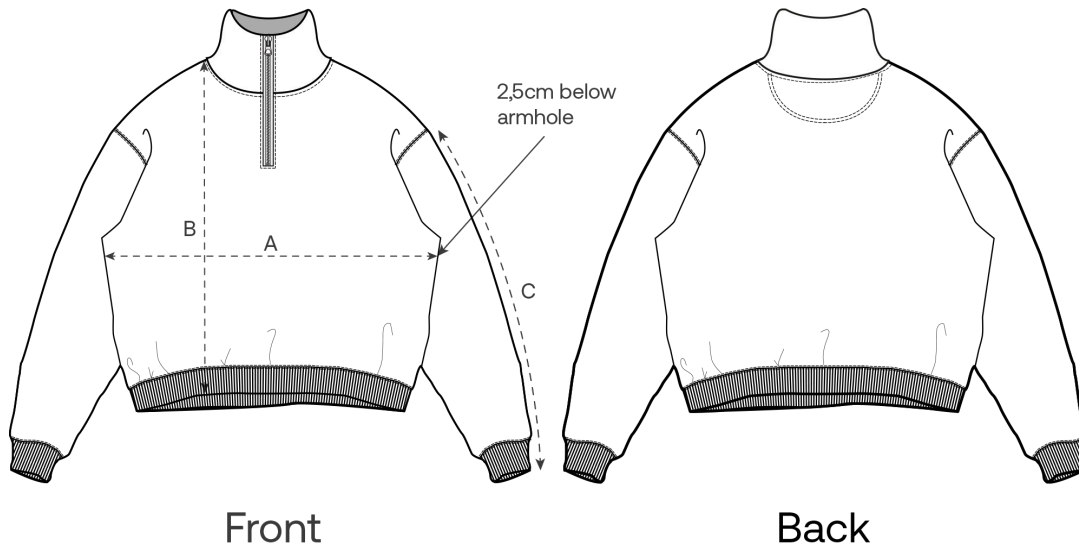

Size Guide

Measurement in cm	XXS	XS	S	M	L	XL	XXL	3XL
A - Half Chest	56.5	59	61.5	64	67	70	73	76
B - Body Length	61	63	68	72	74	76	78	80
C - Sleeve Length	56.5	57.5	61.5	63	64.5	66	67.5	67.5

Packing

Sizes	XXS	XS	S	M	L	XL	XXL	3XL
Pieces / bag	5	5	5	5	5	5	5	5
Pieces / box	10	20	20	20	20	20	20	10

Umweltauswirkungen

Bitte beachten Sie, dass die folgende Tabelle Daten für einen Erwachsenen in Größe M zeigt.

Kohlenstoffemissionen in kg CO2-eq	Natural Raw	Eco-heather	Weißes & Buntes	Heathers*
From cradle to gate ¹	-	-	8.18	8.29
From cradle to grave ²	-	-	10.9	11.0