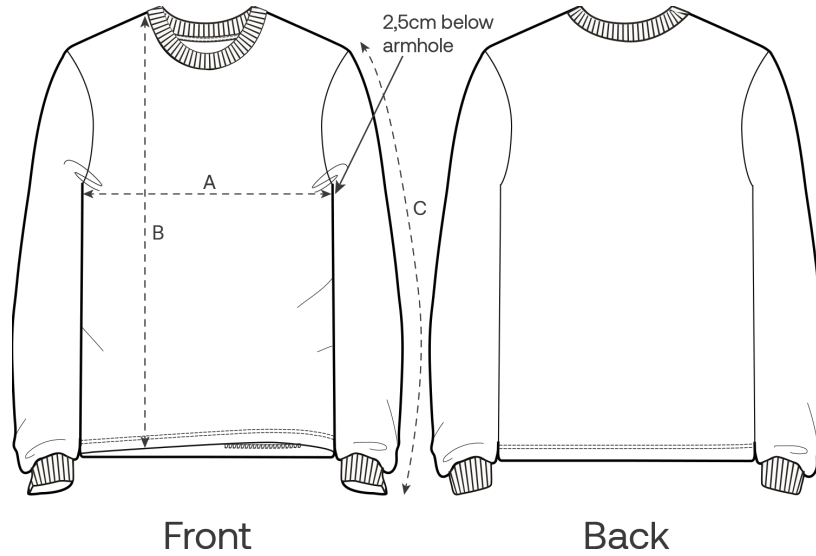

Size Guide

Measurement in cm	XXS	XS	S	M	L	XL	XXL	3XL
A - Half Chest	50	52	54	58	61	64	68	72
B - Body Length	65	68	72	76	78	80	82	84
C - Sleeve Length	60.5	61.5	63	64.5	65	65.5	66	66.5

Packing

Sizes	XXS	XS	S	M	L	XL	XXL	3XL
Pieces / bag	5	5	5	5	5	5	5	5
Pieces / box	25	50	50	50	50	50	50	25

Umweltauswirkungen

Bitte beachten Sie, dass die folgende Tabelle Daten für einen Erwachsenen in Größe M zeigt.

Kohlenstoffemissionen in kg CO ₂ -eq	Natural Raw	Eco-heather	Weißes & Buntes	Heathers*
From cradle to gate ¹	3.04	-	3.92	4.3
From cradle to grave ²	6.17	-	7.05	7.42