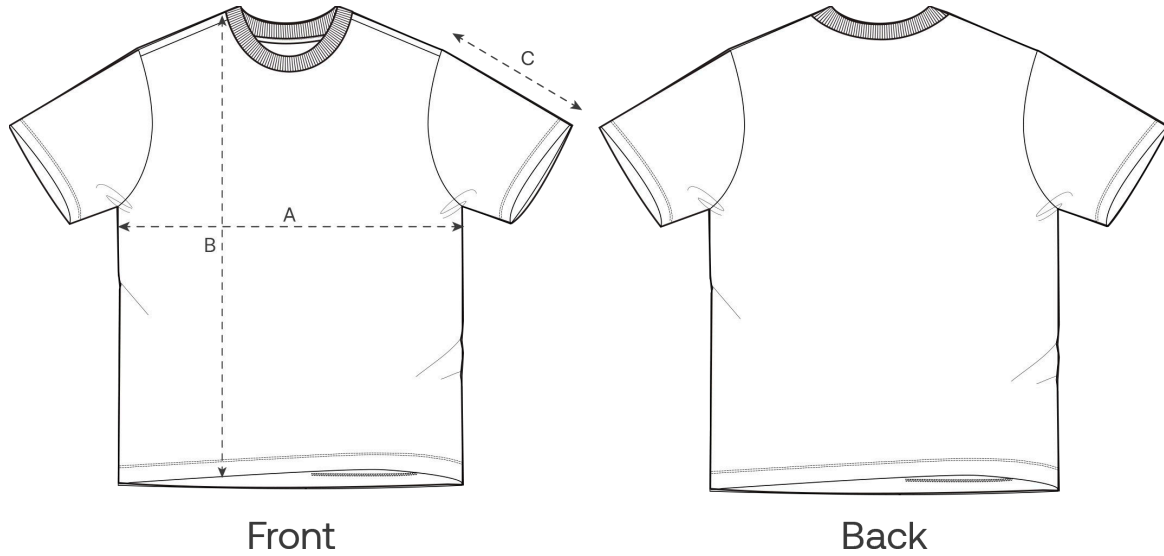

Size Guide

Measurement in cm	XXS	XS	S	M	L	XL	XXL	3XL
A - Half Chest	49.5	52	55	58	61	64	67	70
B - Body Length	68	70	73	76	78	80	82	84
C - Sleeve Length	22.5	23	24	25	26	26	27	28

Packing

Sizes	XXS	XS	S	M	L	XL	XXL	3XL
Pieces / bag	5	5	5	5	5	5	5	5
Pieces / box	50	50	50	50	50	50	50	50

Umweltauswirkungen

Bitte beachten Sie, dass die folgende Tabelle Daten für einen Erwachsenen in Größe M zeigt.

Kohlenstoffemissionen in kg CO ₂ -eq	Natural Raw	Eco-heather	Weißes & Buntes	Heathers*
From cradle to gate ¹	2.5	-	3.21	3.51
From cradle to grave ²	5.25	-	5.96	6.27