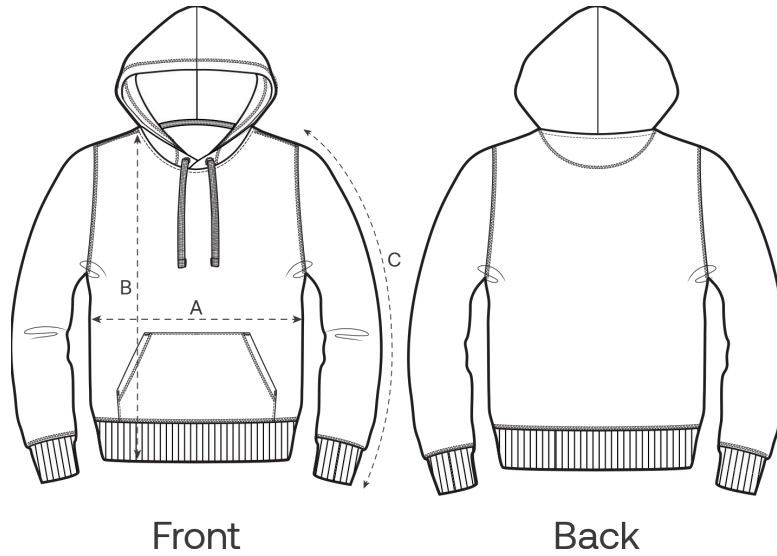

Size Guide

Measurement in cm	XXS	XS	S	M	L	XL	XXL	3XL	4XL	5XL
A - Half Chest	46	48	50	54	57	60	64	68	73	78
B - Body Length	59	62	66	70	72	74	76	78	80	81
C - Sleeve Length	56.5	58.5	63	65.5	67.5	68	68.5	68.5	68.5	68.5

Packing

Sizes	XXS	XS	S	M	L	XL	XXL	3XL	4XL	5XL
Pieces / bag	5	5	5	5	5	5	5	5	5	5
Pieces / box	10	20	20	20	20	20	20	10	10	10

Umweltauswirkungen

Bitte beachten Sie, dass die folgende Tabelle Daten für einen Erwachsenen in Größe M zeigt.