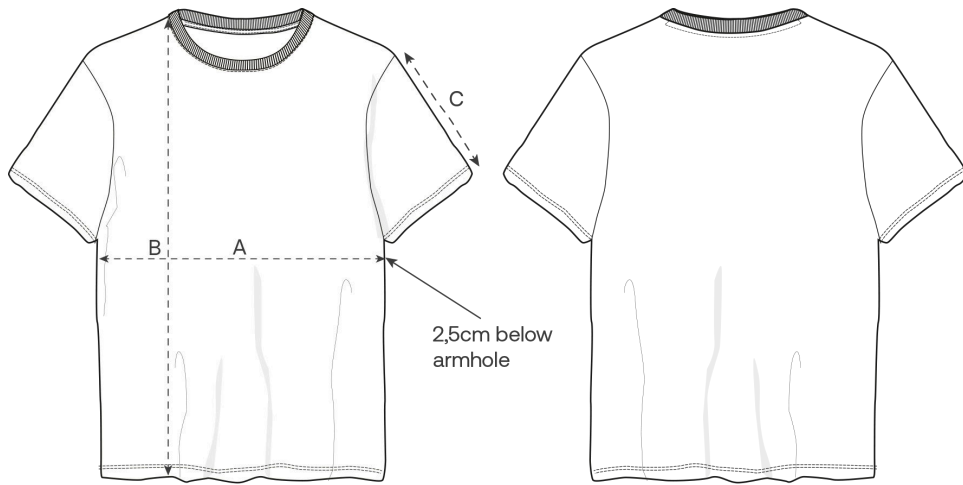

Size Guide

Front

Back

Measurement in cm	XXS	XS	S	M	L	XL	XXL	3XL
A - Half Chest	50	52	54	58	61	64	68	72
B - Body Length	60	63	67	71	73	75	77	79
C - Sleeve Length	20	21	22.5	24	24.5	25	25.5	26

Packing

Sizes	XXS	XS	S	M	L	XL	XXL	3XL
Pieces / bag	5	5	5	5	5	5	5	5
Pieces / box	50	100	100	100	100	100	100	50

Umweltauswirkungen

Bitte beachten Sie, dass die folgende Tabelle Daten für einen Erwachsenen in Größe M zeigt.

Kohlenstoffemissionen in kg CO <sub>2</sub> -eq	Natural Raw	Eco-heather	Weißes & Buntes	Heathers*
From cradle to gate <sup>1</sup>	1.82	-	2.24	2.23
From cradle to grave <sup>2</sup>	4.06	-	4.49	4.47

Wasserverbrauch in m <sup>3</sup>	Natural Raw	Eco-heather	Weißes & Buntes	Heathers*
From cradle to gate <sup>1</sup>	0.7	-	1.12	1.16
From cradle to grave <sup>2</sup>	2.02	-	2.44	2.48

1 - Von der Rohstoffherstellung bis zu dem Zeitpunkt, an dem die Kleidung den Hersteller verlässt. 2 - Von der Rohstoffgewinnung bis zum Ende der Lebensdauer des Produkts. \* Ausgenommen Heather Haze.