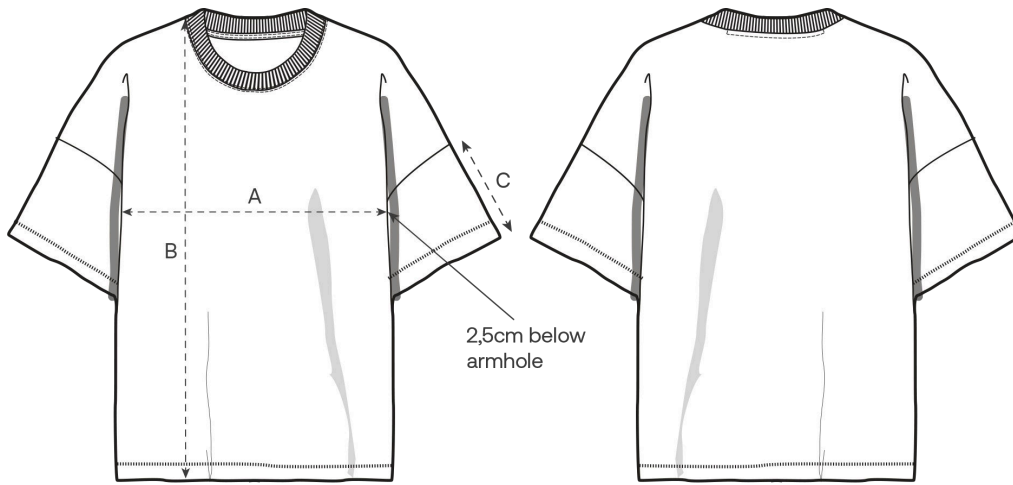

Size Guide

Front

Back

Measurement in cm	XXS	XS	S	M	L	XL	XXL	3XL
A - Half Chest	53	55	57	61	64	67	71	75
B - Body Length	60.5	63.5	67.5	71.5	73.5	75.5	77.5	79.5
C - Sleeve Length	20	21	22.5	24	24.5	25	25.5	26

Packing

Sizes	XXS	XS	S	M	L	XL	XXL	3XL
Pieces / bag	5	5	5	5	5	5	5	5
Pieces / box	20	30	30	30	30	30	30	20

Umweltauswirkungen

Bitte beachten Sie, dass die folgende Tabelle Daten für einen Erwachsenen in Größe M zeigt.