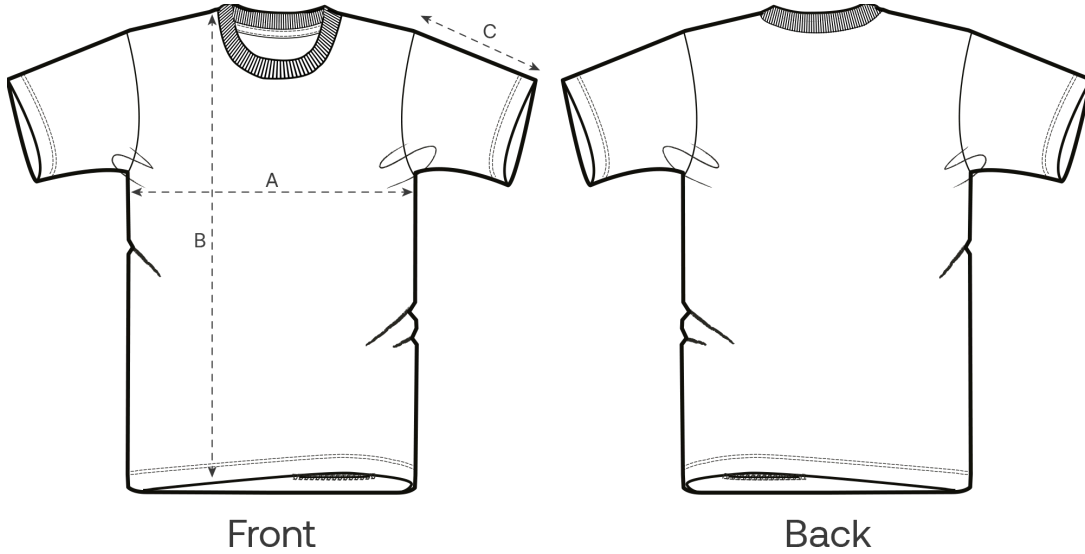

Size Guide

Measurement in cm	XXS	XS	S	M	L	XL	XXL	3XL	4XL	5XL
A - Half Chest	45.5	47.5	49.5	53.5	56.5	59.5	63.5	67.5	72.5	77.5
B - Body Length	62	65	69	73	75	77	79	81	83	84
C - Sleeve Length	20	21	22.5	24	24.5	25	25.5	26	26	26

Packing

Sizes	XXS	XS	S	M	L	XL	XXL	3XL	4XL	5XL
Pieces / bag	5	5	5	5	5	5	5	5	5	5
Pieces / box	25	100	100	100	100	100	100	25	25	25

Umweltauswirkungen

Bitte beachten Sie, dass die folgende Tabelle Daten für einen Erwachsenen in Größe M zeigt.